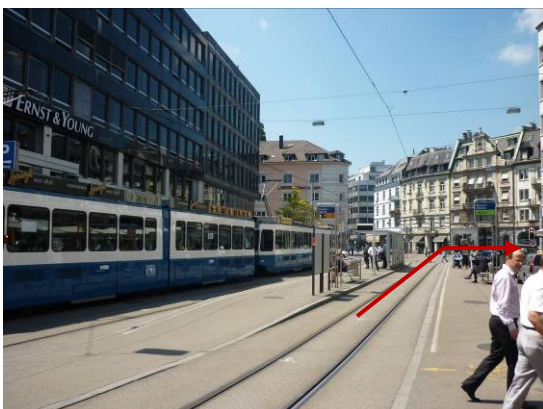

Wegbeschreibung- globegarden Zürich, Friedensgasse

Ausgangspunkt: Paradeplatz vom Talacker kommend.

1. Nun biegen Sie **rechts** in den Bleicher-Weg ein.

2. Sie werden eine Brücke überqueren und biegen nach der Tramstation „Stockerstrasse“ **rechts** in die Stockerstrasse ein.

3. In der Stockerstrasse fahren Sie weiter geradeaus bis sie, gleich nach dem Fleming's Hotel links in die Friedensgasse einbiegen.

4. Auf der linken Seite sehen Sie dann, die Kindertagesstätte.

Wenn Sie mit der Tram kommen, können Sie an der Stockerstrasse aussteigen. Die Station erreichen Sie mit den Tramnummern 6, 7, 8 und 13. Von der Haltestelle aus folgen Sie einfach den Anweisungen Stockerstrasse (ab Nr.3)