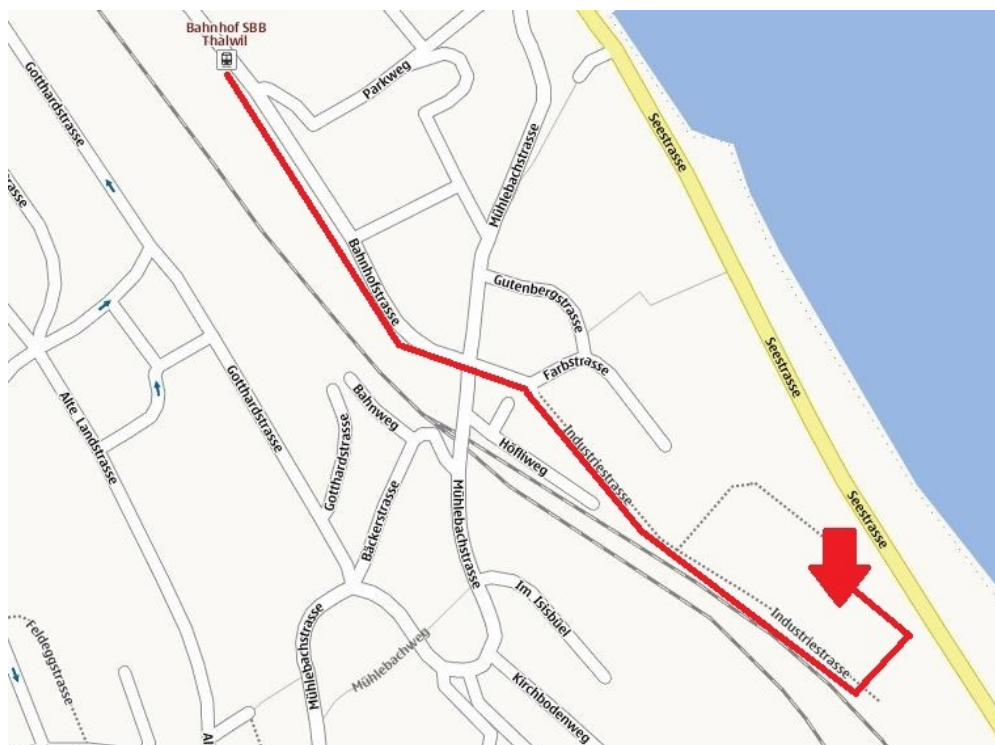

Wegbeschreibung – globegarden Thalwil, Farbstrasse 31

Ausgangspunkt: Bahnhof Thalwil

1. Folgen Sie der Bahnhofstrasse nach Süden, bis zur Kreuzung mit der Mühlebachstrasse.

2. Gehen Sie weiterhin dieser Strasse entlang. Nach der Kreuzung wird aus der Bahnhofstrasse die Farbstrasse.

Audit | Qualitymanagement «International Education Excellence»

3. Nachdem Sie etwa 100 Meter auf der Farbstrasse zurückgelegt haben, halten Sie sich rechts und biegen Sie in die Industriestrasse ein (Fussgänger können auch auf der Farbstrasse bleiben).

4. Auf der Industriestrasse (neuer Name: Seidenstrasse) legen Sie etwa 400 Meter zurück. Rechts von Ihnen befinden sich die Bahngleise. Die Industriestrasse verläuft etwa parallel zu den Bahngleisen.

5. Zu Ihrer Linken erscheint nun ein längliches weisses Gebäude. Gehen Sie weiter bis zum Ende des Gebäudes und biegen Sie links ab. An den Fenstern ist unser Logo zu sehen. Willkommen!