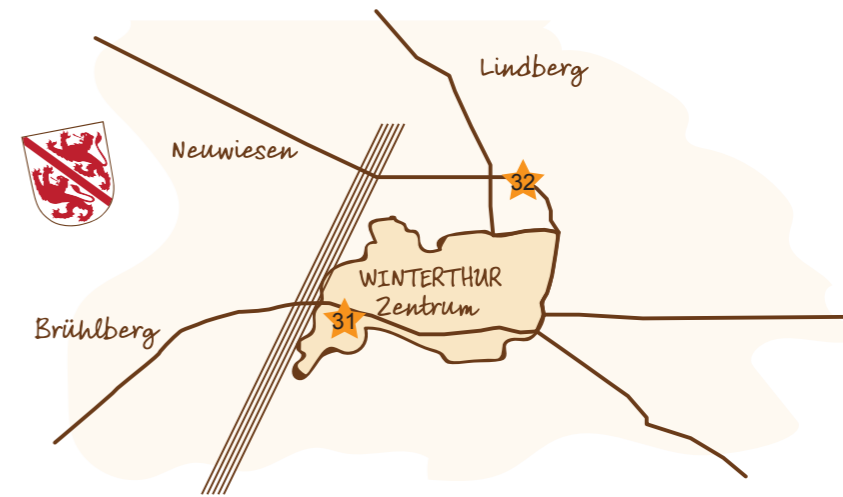

- 16 globegarden Münchhalden
  Münchhaldenstrasse 15
  8008 Zürich
- 17 globegarden Seldwyla
  Forchstrasse 370
  8008 Zürich
- 18 globegarden Giacometti
  Alfred-Ulrich-Strasse 9
  8702 Zollikon
- 19 globegarden Kreis 6
  Im Eisernen Zeit 51
  8006 Zürich
- 20 globegarden Neugasse
  Neugasse 138
  8005 Zürich
- 21 globegarden Schiffbauplatz
  Schiffbaustrasse 2a
  8005 Zürich
- 22 globegarden Hardturmstrasse
  Hardturmstrasse 120
  8005 Zürich
- 23 globegarden Limmattalstrasse
  Limmattalstrasse 223
  8049 Zürich
- 24 globegarden Elias-Canetti
  Elias-Canetti-Strasse 2
  8050 Zürich
- 25 globegarden Thurgauerstrasse
  Thurgauerstrasse 54
  8050 Oerlikon
- 26 globegarden Leutschenbachstrasse
  Leutschenbachstrasse 95
  8050 Zürich
- 27 globegarden Lilienthal
  Boulevard Lilienthal 1
  8152 Glattpark (Opfikon)
- 28 globegarden Konradstrasse
  Konradstrasse 3 / Richtiarkade 3
  8304 Wallisellen
- 29 globegarden Dorfstrasse
  Dorfstrasse 141
  8802 Kilchberg
- 30 globegarden Farbstrasse
  Farbstrasse 31 / Seidenstrasse 3
  8800 Thalwil